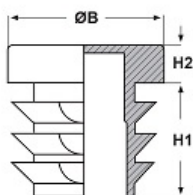

Tappi per tubolari tondi lamellari in polietilene

Tappi a pressione tondi

MAR-GOM
www.mar-gom.it
www.produzionegomma.it

Caratteristiche

Tappi per tubolari tondi lamellari in polietilene.

Questi tappi si utilizzano generalmente in tubi, mobili e in costruzioni meccaniche.

Cod.	spessore tubo min-max (mm)	ØB (mm)	H1 (mm)	H2 (mm)	Confezione (pz)
1191401	0,8 - 2	10	11	3,5	1000
1191402	0,8 - 2	12	11	3,5	1000
1191403	0,8 - 2	13	11	4	1000
1191404	0,8 - 2	14	11,5	5	1000
1191405	0,8 - 2	15	13	3	1000
1191406	1 - 2	16	11,5	5	1000
1191407	0,8 - 2	18	11,5	5	1000
1191408	2,5 - 3,5	18	11,5	5	3500
1191409	0,8 - 2,5	19	11,5	5	1000
1191410	0,8 - 2	20	11,5	5	1000
1191411	0,8 - 2,5	21	11,5	5	1000
1191412	0,8 - 2	22	11,5	5	1000
1191413	1,8 - 3,5	22	11,5	5	2250
1191414	0,8 - 3	23	11,5	5	1000
1191415	0,8 - 2,5	24	11,5	5	1000
1191416	1 - 3	25	11,5	5	1000
1191417	3 - 5	25	11,5	5	1750
1191418	1,2 - 3,2	25,4	11,5	5	1500
1191419	0,8 - 3	26	11,5	5	1000
1191420	0,8 - 3	27	11,5	5	1000
1191421	0,8 - 3	28	11,5	5	1000
1191422	1 - 3	30	11,5	5	1000
1191423	2,5 - 4,5	30	11,5	5	1250
1191424	1 - 2,5	32	12	4,5	1000
1191425	2,5 - 5	32	11,5	5	1000
1191426	3,5 - 5,5	32	11,5	5	1000
1191427	1 - 3	34	11,5	5	500

1191483	2 - 6	133	33	6	40
1191484	2 - 6,5	140	34	6	40
1191485	2 - 7	150	34	6	30
1191486	3,2 - 7,5	152,4	34	6	30
1191487	2 - 6,5	159	34	6	30
1191488	2,5 - 7	160	34	6	30
1191489	3,2 - 7,5	165	34	6	20
1191490	2 - 6,5	168,3	34	6	25
1191491	3,2 - 8	177,8	34	6	20
1191492	2,9 - 8	193,7	34	6	15